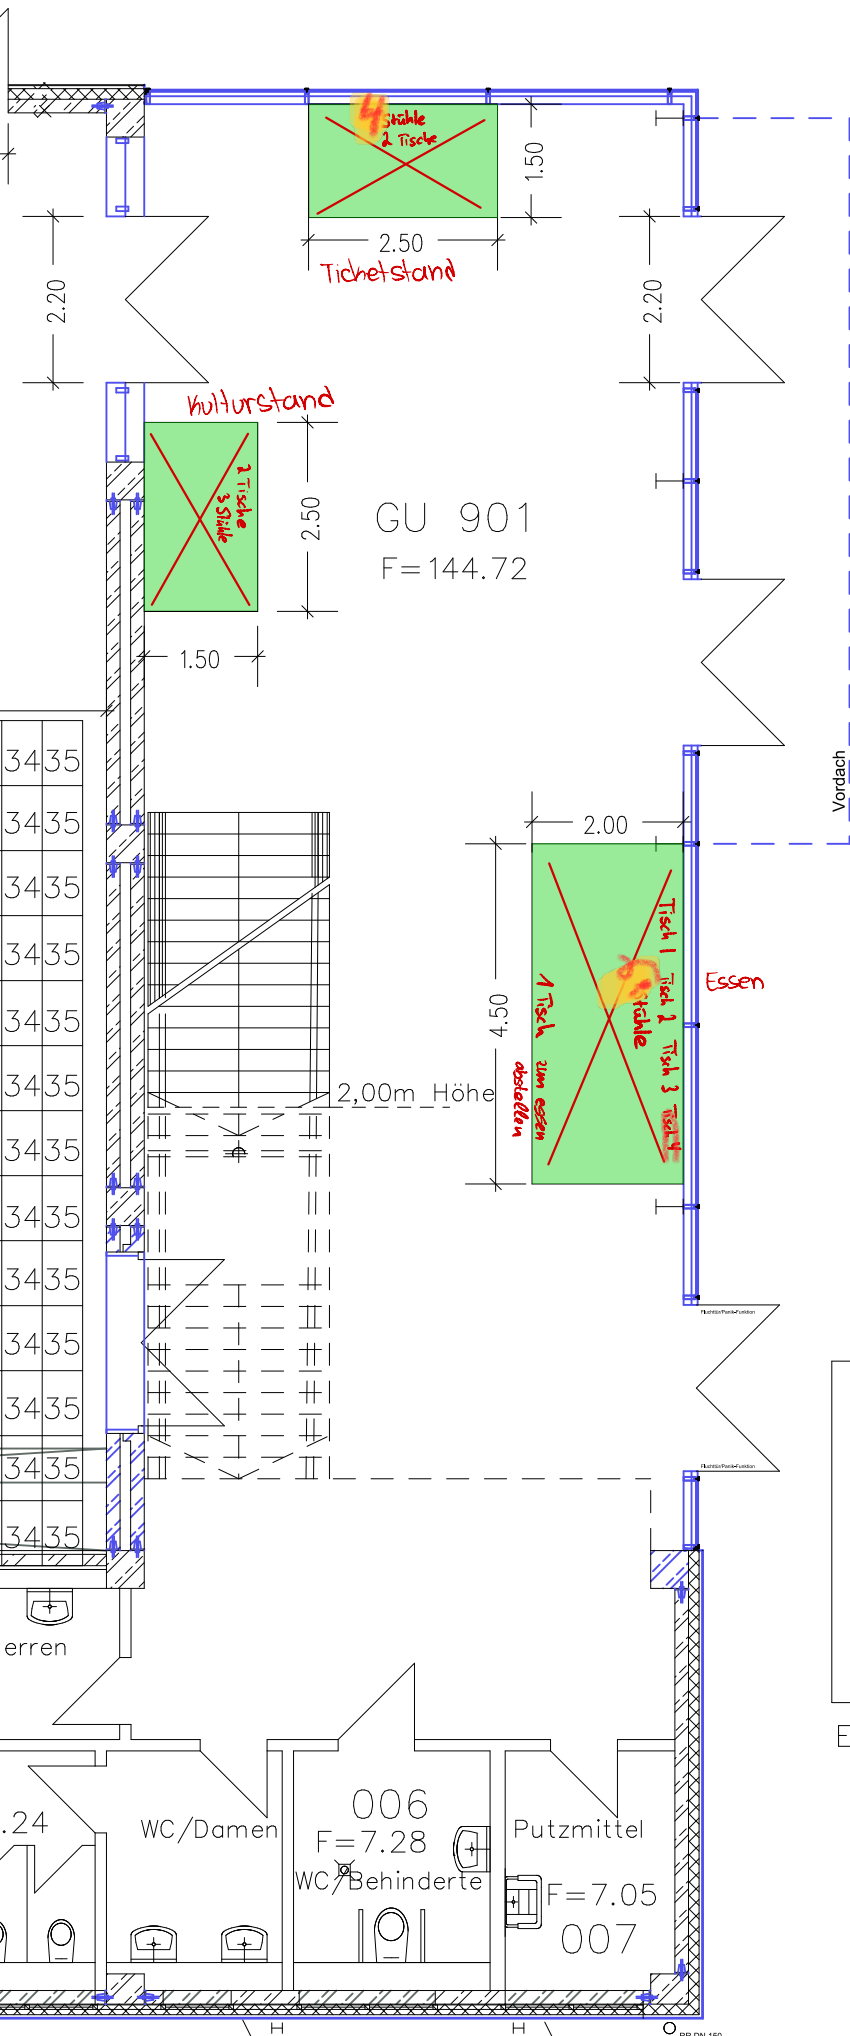

VERANSTALTUNGSFLÄCHE

FotoStand : spontan
1 Tisch

Vordach

Essen

Baubestandsplan M.1: 200
 Universität Paderborn
 Warburger Straße 100, 33098 Paderborn

Dezernat 5 13.03.2023
 gezeichnet: (BLB)/Göke Datum: 04/07
 Bauteil: G Ebene: U