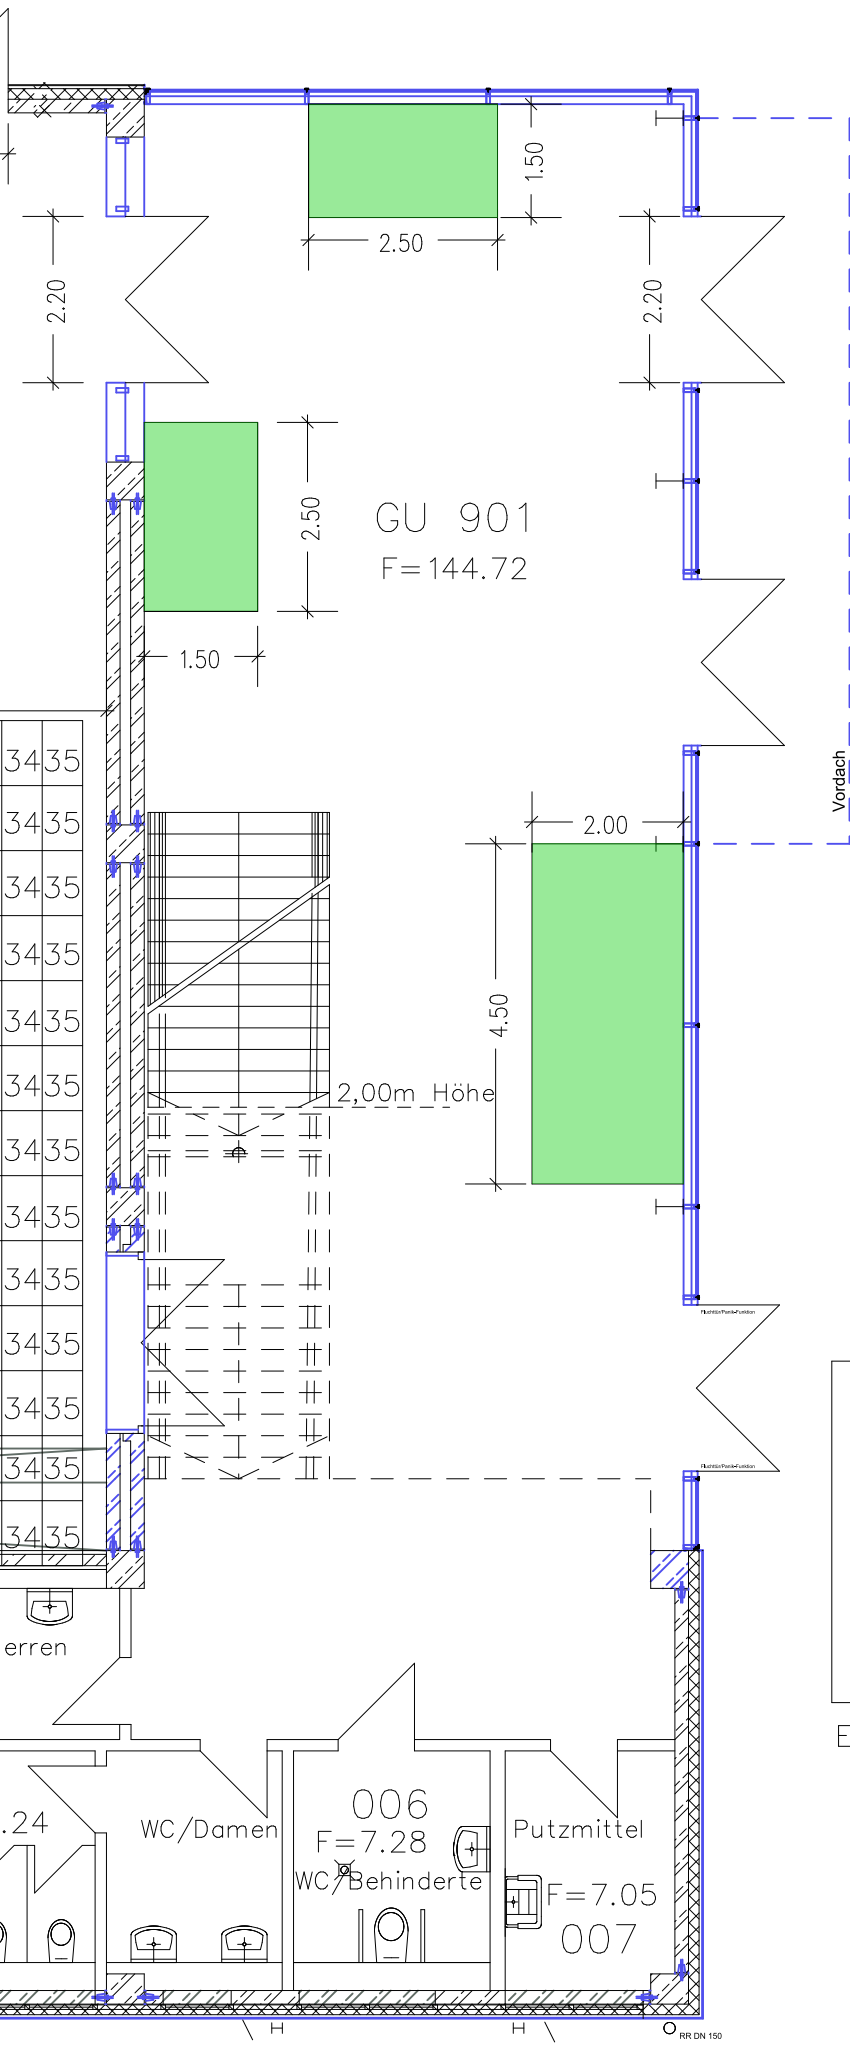

 VERANSTALTUNGSFLÄCHE

Baubestandsplan M.1: 200
Universität Paderborn
Warburger Straße 100, 33098 Paderborn
Dezernat 5 13.03.2023
gezeichnet: (BLB)/Göke Datum: 04/07
Bauteil: G Ebene: U

EG.S12