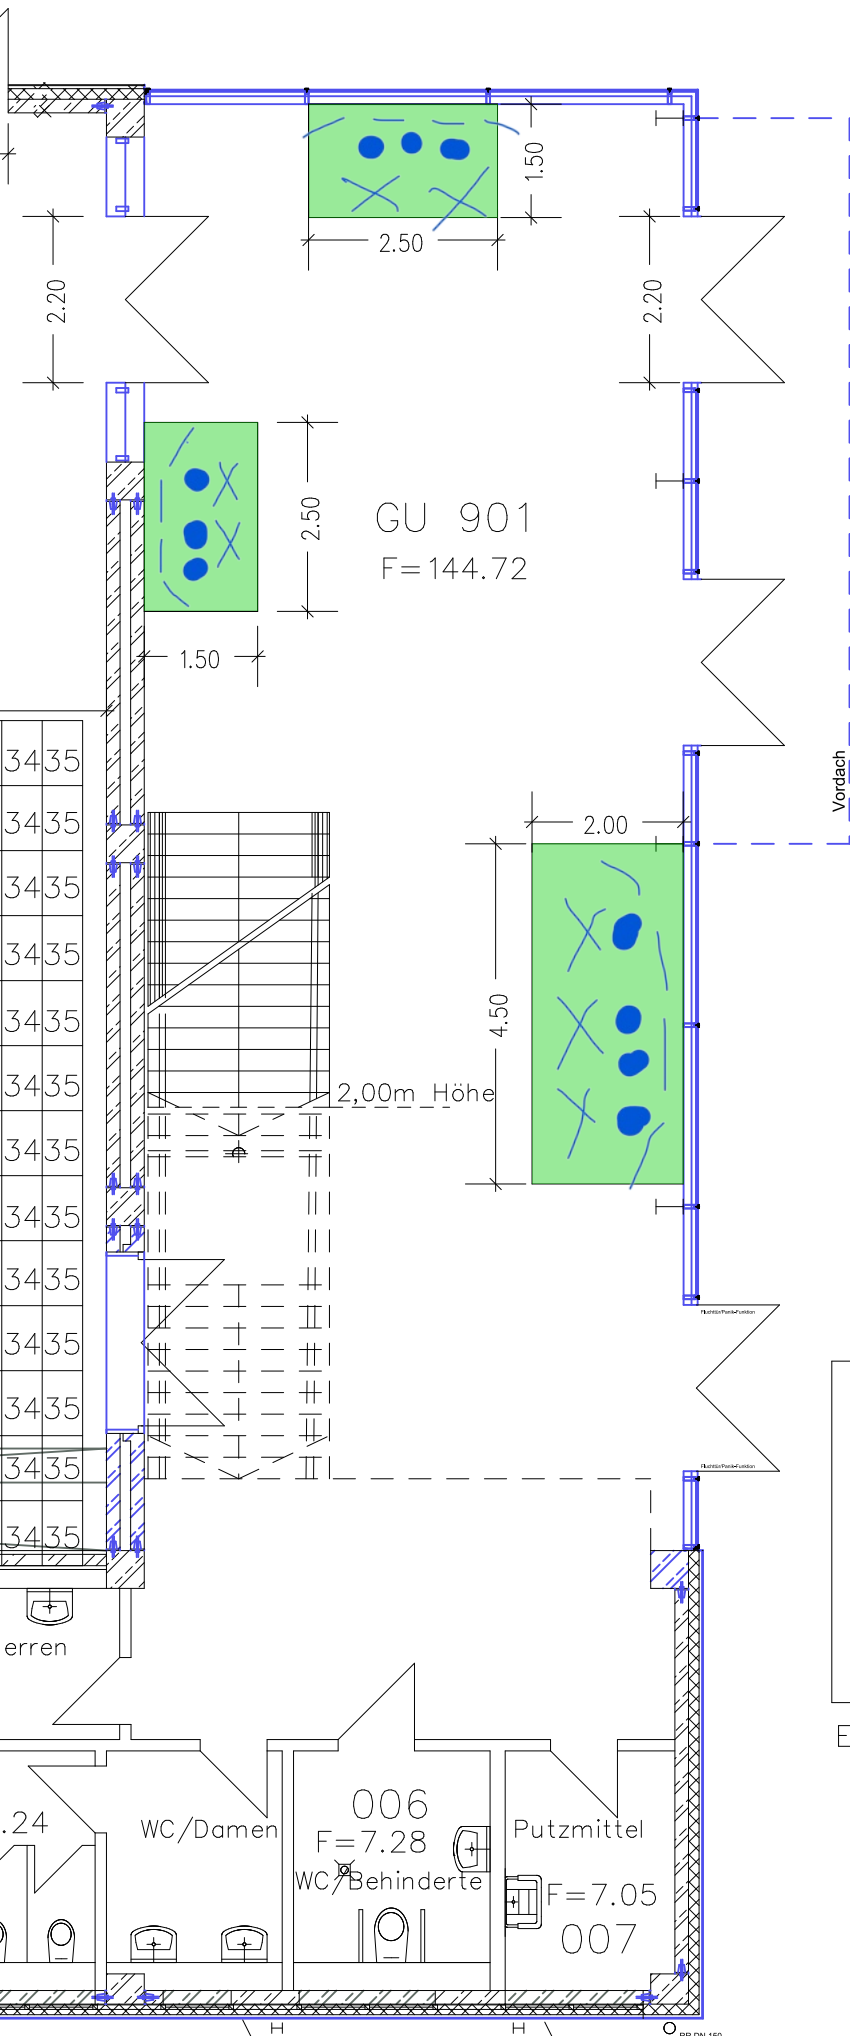

VERANSTALTUNGSFLÄCHE

Baubestandsplan M.1: 200
 Universität Paderborn
 Warburger Straße 100, 33098 Paderborn

Dezernat 5 13.03.2023
 gezeichnet: (BLB)/Göke Datum: 04/07
 Bauteil: G Ebene: U

EG.S12