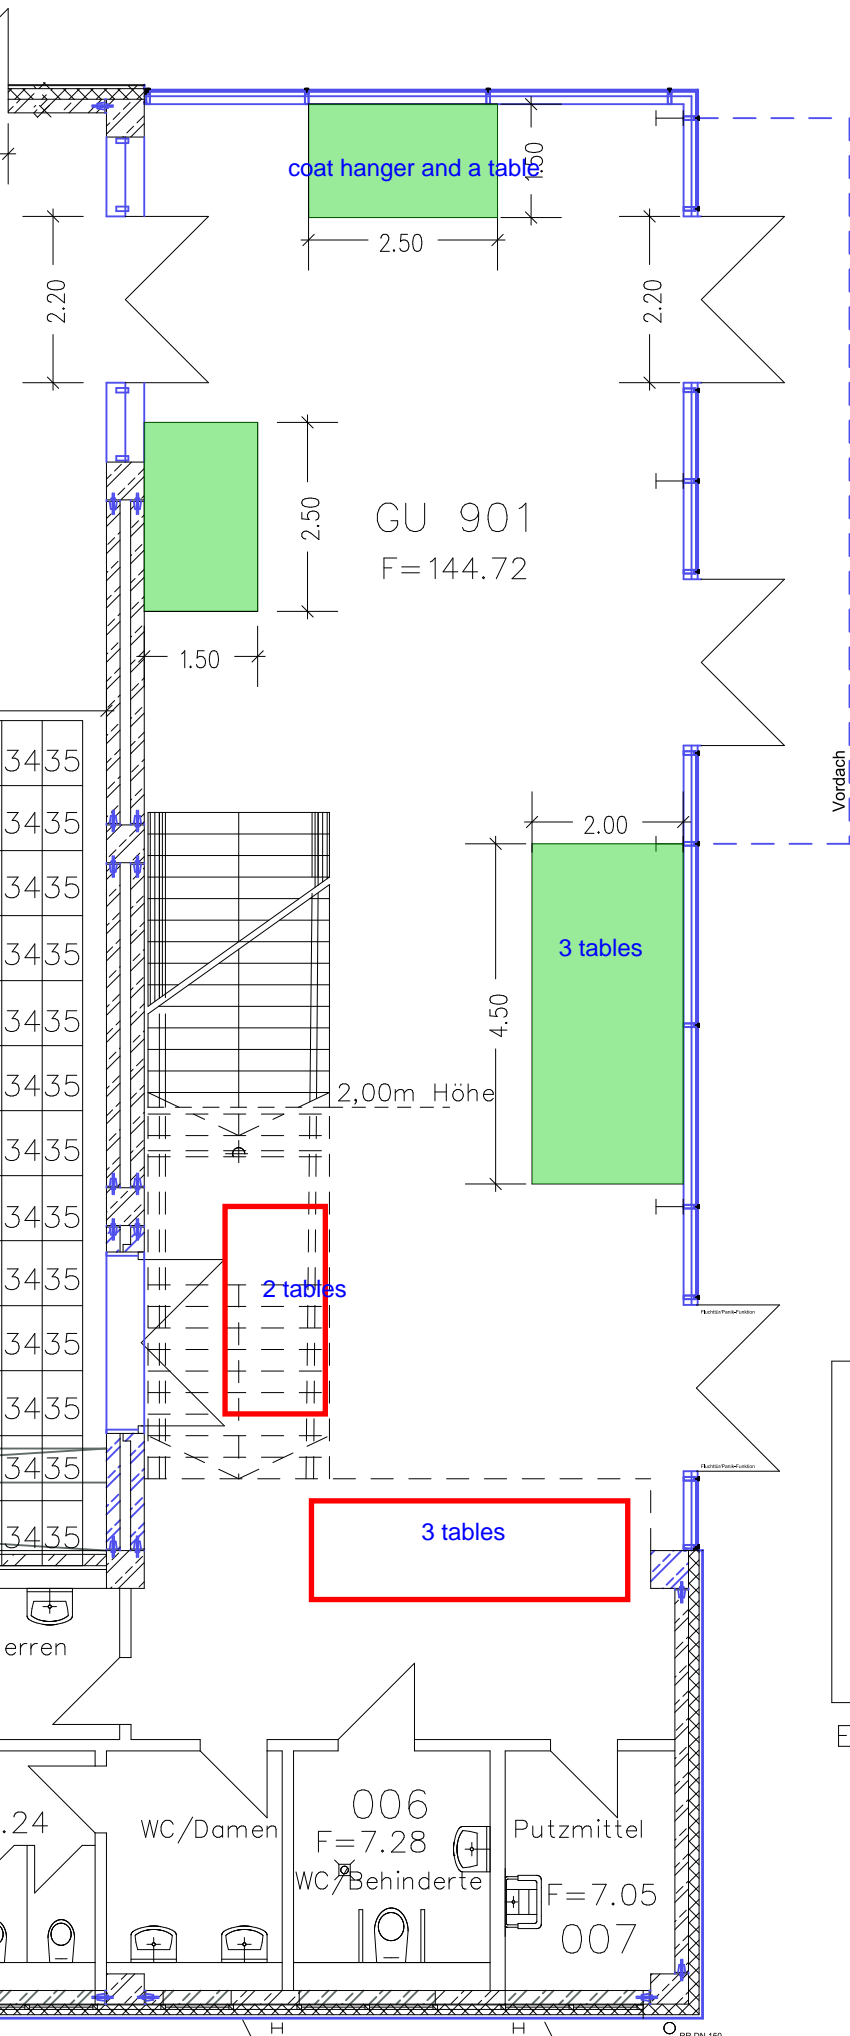

 VERANSTALTUNGSFLÄCHE

Baubestandsplan M.1:200
 Universität Paderborn
 Warburger Straße 100, 33098 Paderborn
 Dezernat 5 13.03.2023
 gezeichnet: (BLB)/Göke Datum: 04/07
 Bauteil: G Ebene: U

EG.S12